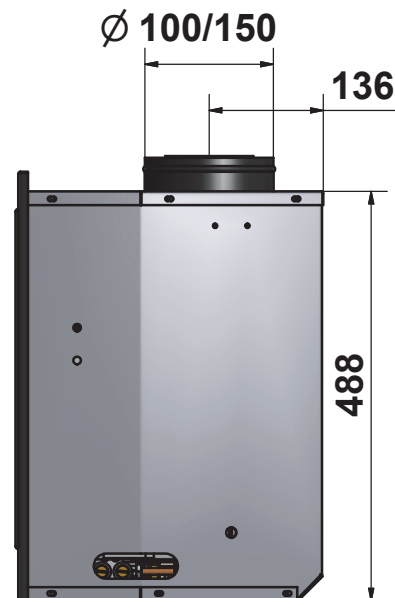

wanders
fires & stoves

Wanders fires & stoves | Tel: +31(0)315 - 386 414
Amtweg 4 | Fax: +31 (0)315 - 386 201
7077 AL NETTERDEN | info@wanders.nl
The Netherlands | www.wanders.nl