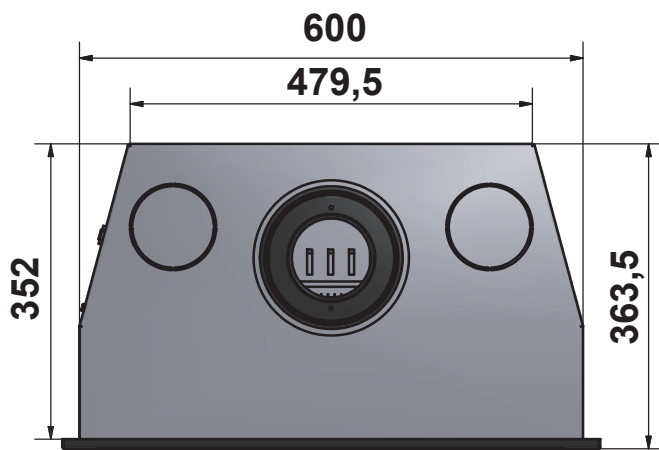

wanders
fires & stoves

Wanders fires & stoves | Tel: +31(0)315 - 386 414
Amtweg 4 | Fax: +31 (0)315 - 386 201
7077 AL NETTERDEN | info@wanders.nl
The Netherlands | www.wanders.nl