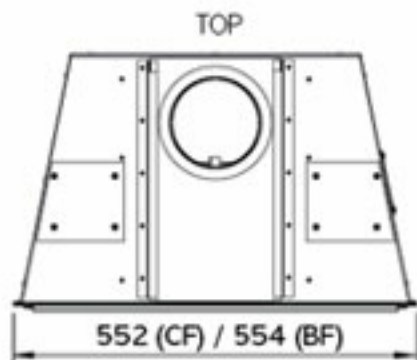

RIVA2 530 DIMENSIONS (mm)

RIVA2 670 DIMENSIONS (mm)