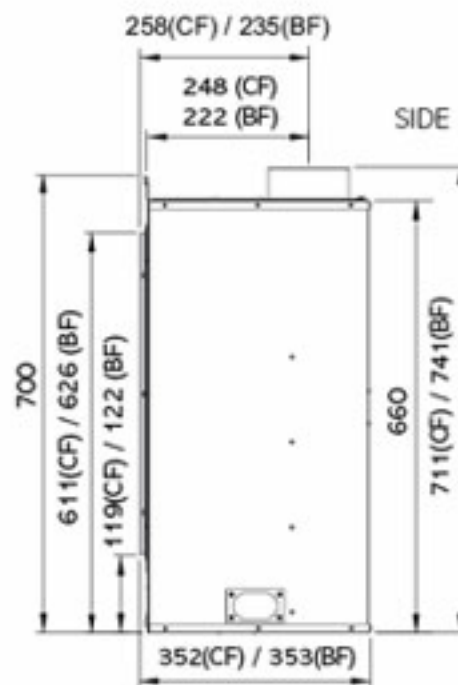

RIVA2 530 DIMENSIONS (mm)

RIVA2 670 DIMENSIONS (mm)